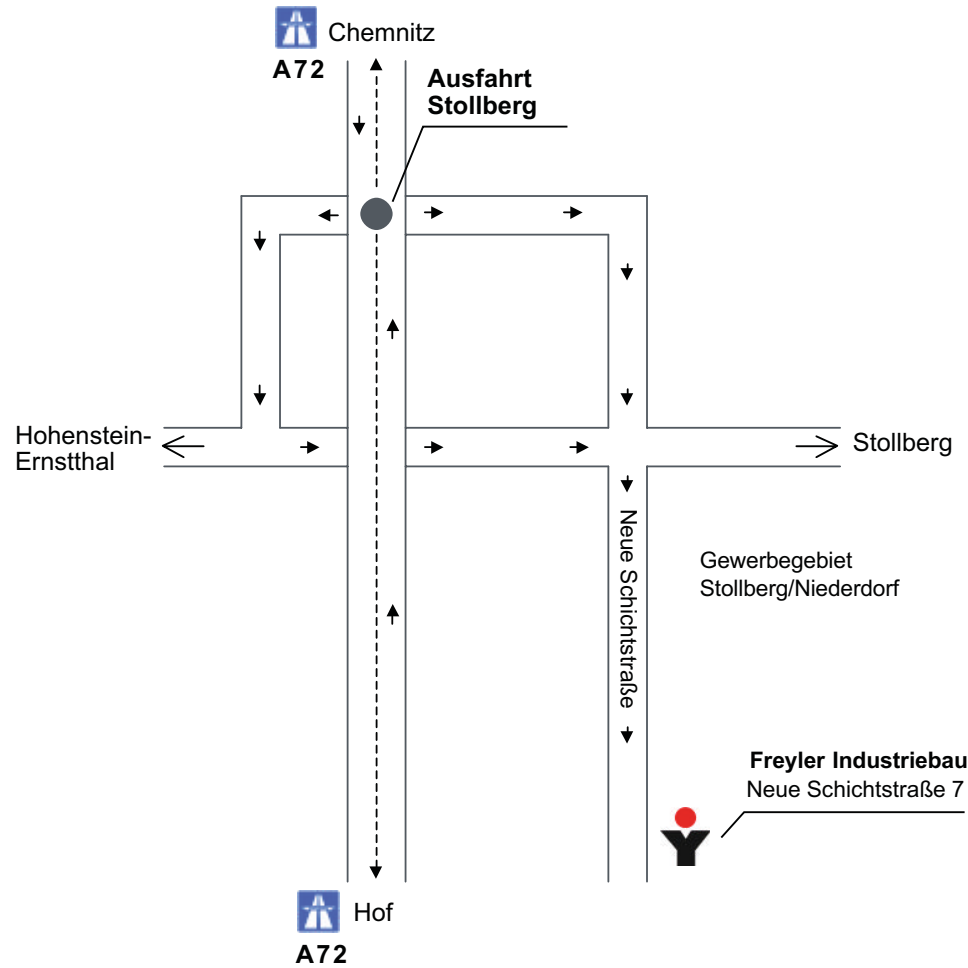

# Anfahrtsplan Zwickau/Stollberg

Niederlassung

# FREYLER®

*Menschen bauen für Menschen*

A72 Chemnitz

**Zwickau/Stollberg**  
(Ausf.14/Stollberg)

Hof

● **Niederlassung Zwickau/  
Stollberg**

FREYLER Industriebau GmbH  
Schichtstr. 7  
D-09366 Stollberg-Niederdorf  
Tel. +49 (0) 3 72 96 / 40 42-0  
Fax +49 (0) 3 72 96 / 40 42-29  
zwickau@freyler.de  
www.freyler.de