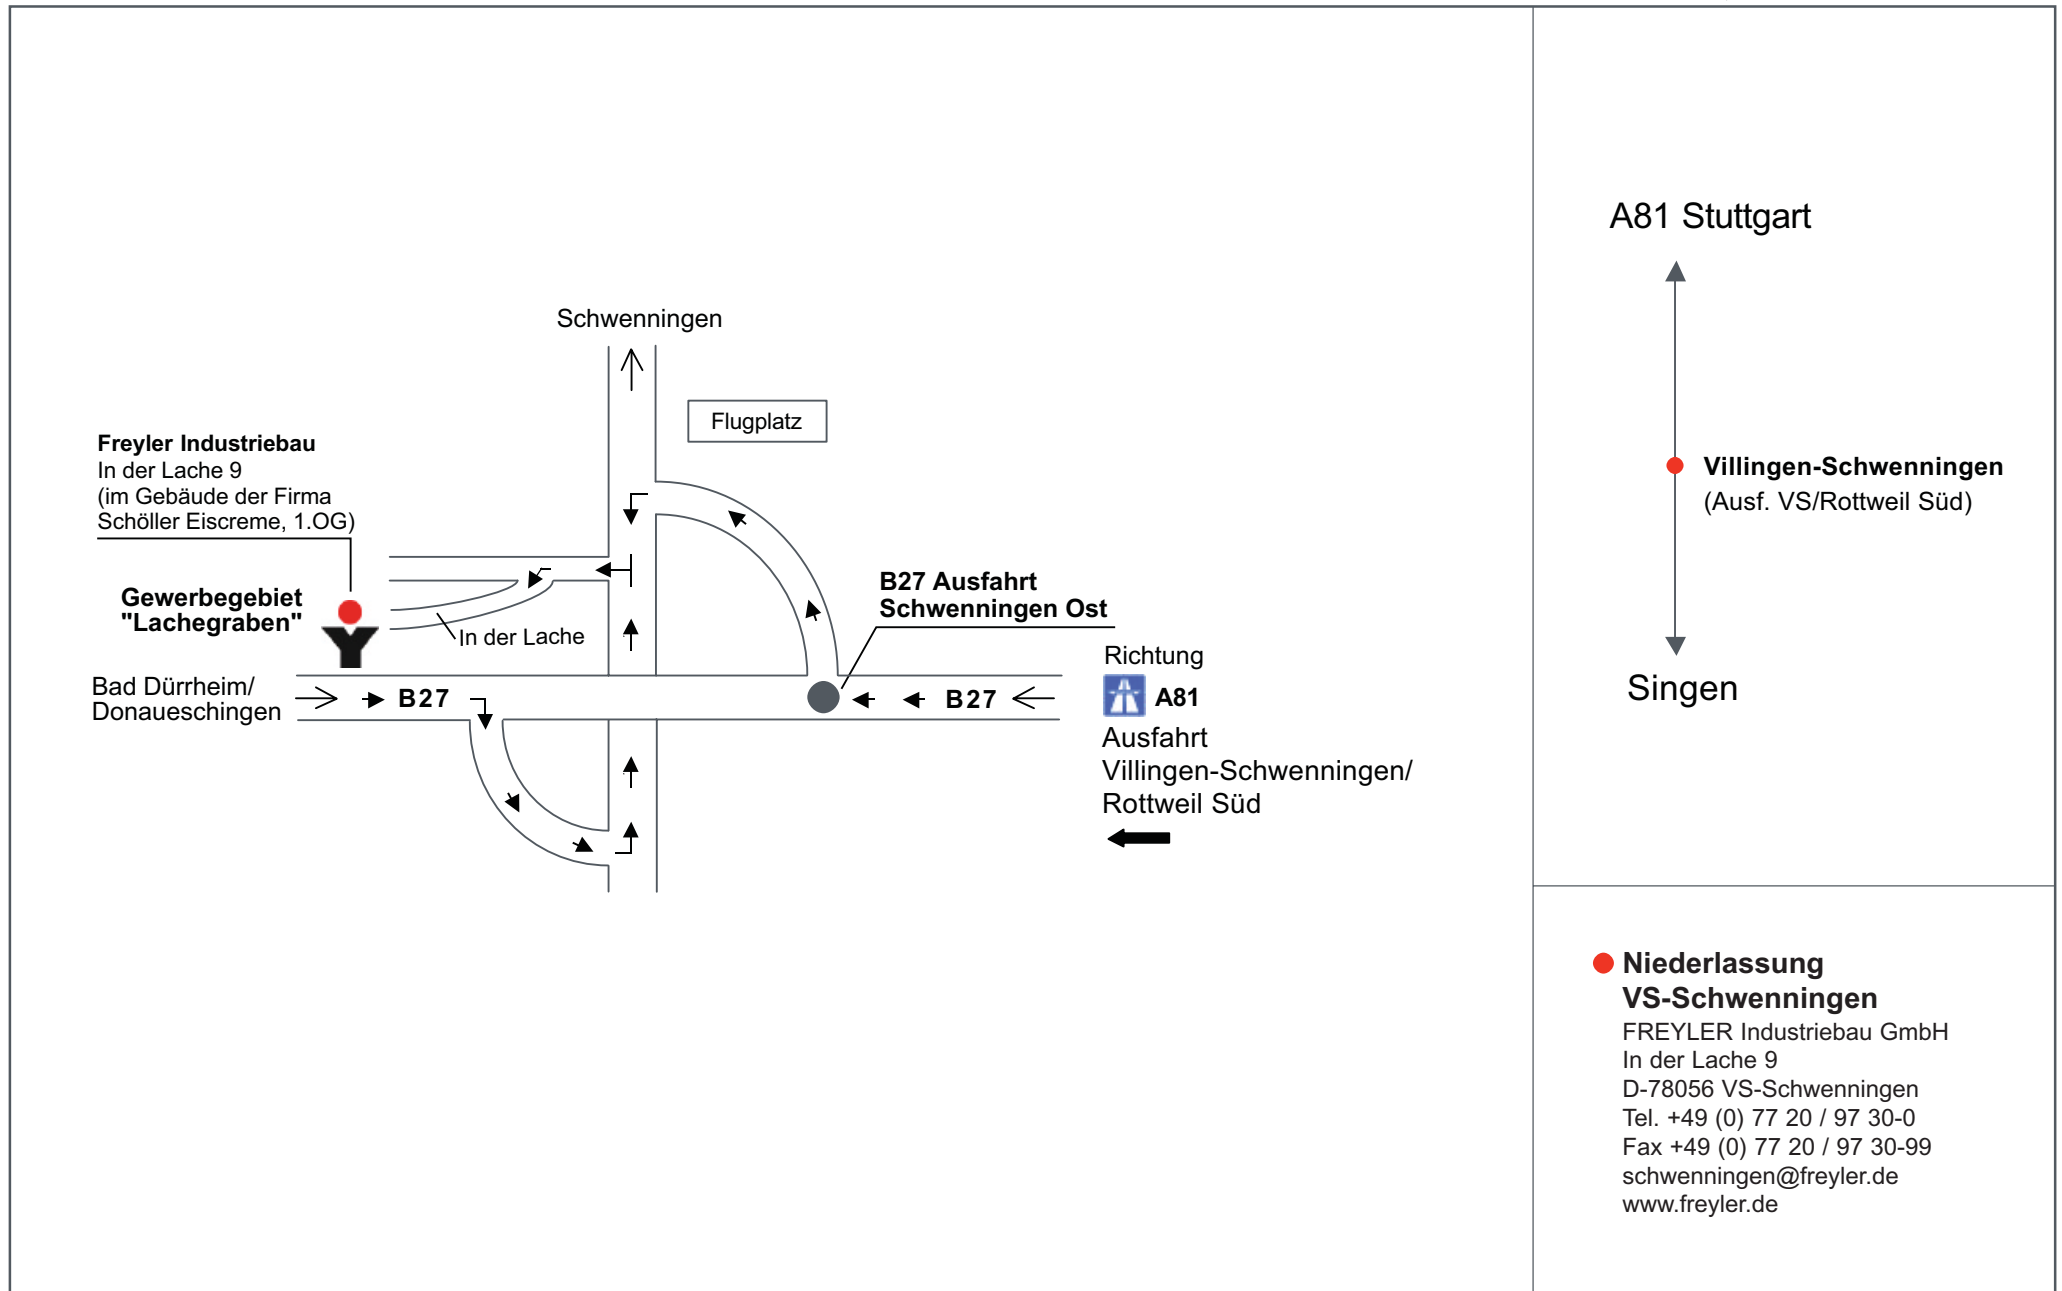

Anfahrtsplan VS-Schwenningen

Niederlassung

FREYLER®

Menschen bauen für Menschen

● **Niederlassung VS-Schwenningen**

FREYLER Industriebau GmbH
In der Lache 9
D-78056 VS-Schwenningen
Tel. +49 (0) 77 20 / 97 30-0
Fax +49 (0) 77 20 / 97 30-99
schweningen@freyler.de
www.freyler.de