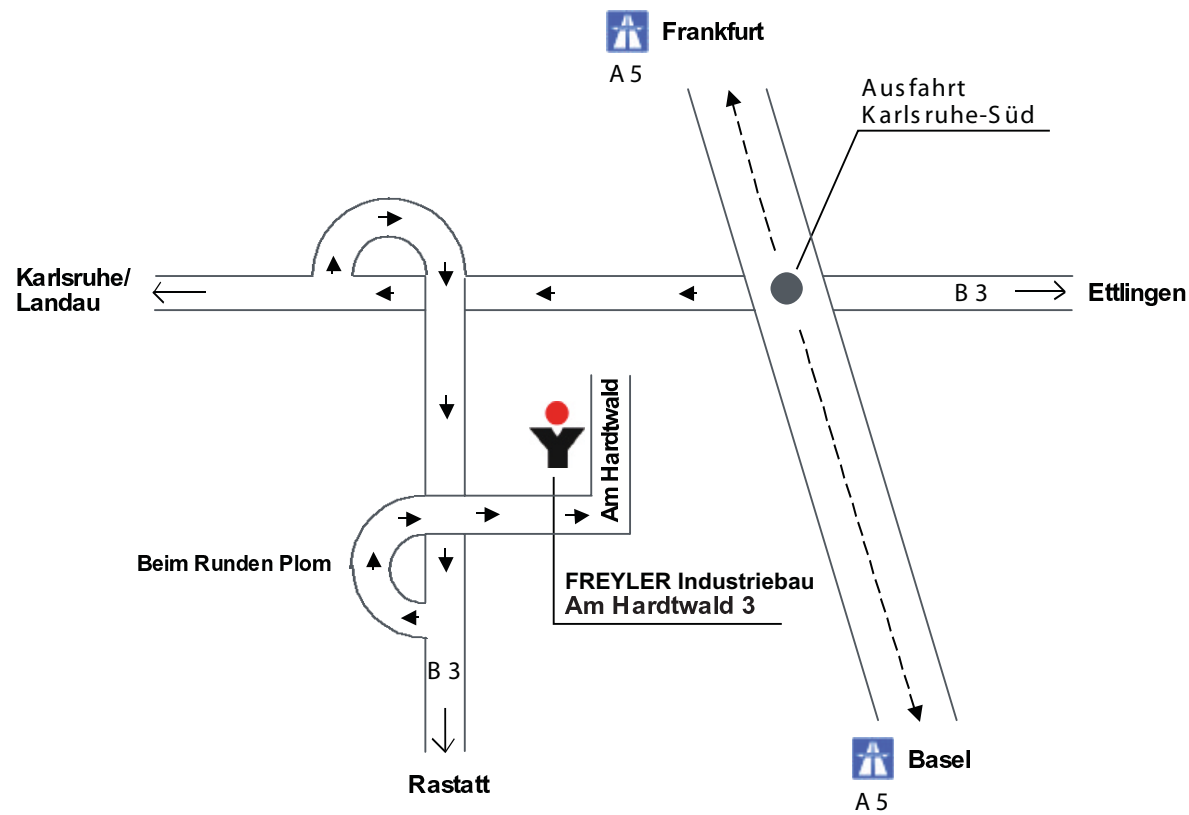

Anfahrtsplan Karlsruhe/Ettlingen

Niederlassung

A5 Frankfurt

Karlsruhe/Ettlingen
(Ausf.48/ KA-Süd)

Basel

● Niederlassung Karlsruhe

FREYLER Industriebau GmbH
Am Hardwald 3
D-76275 Ettlingen
Tel. +49 (0) 72 43 / 71 66-6
Fax +49 (0) 72 43 / 71 66-77
karlsruhe@freyler.de
www.freyler.de