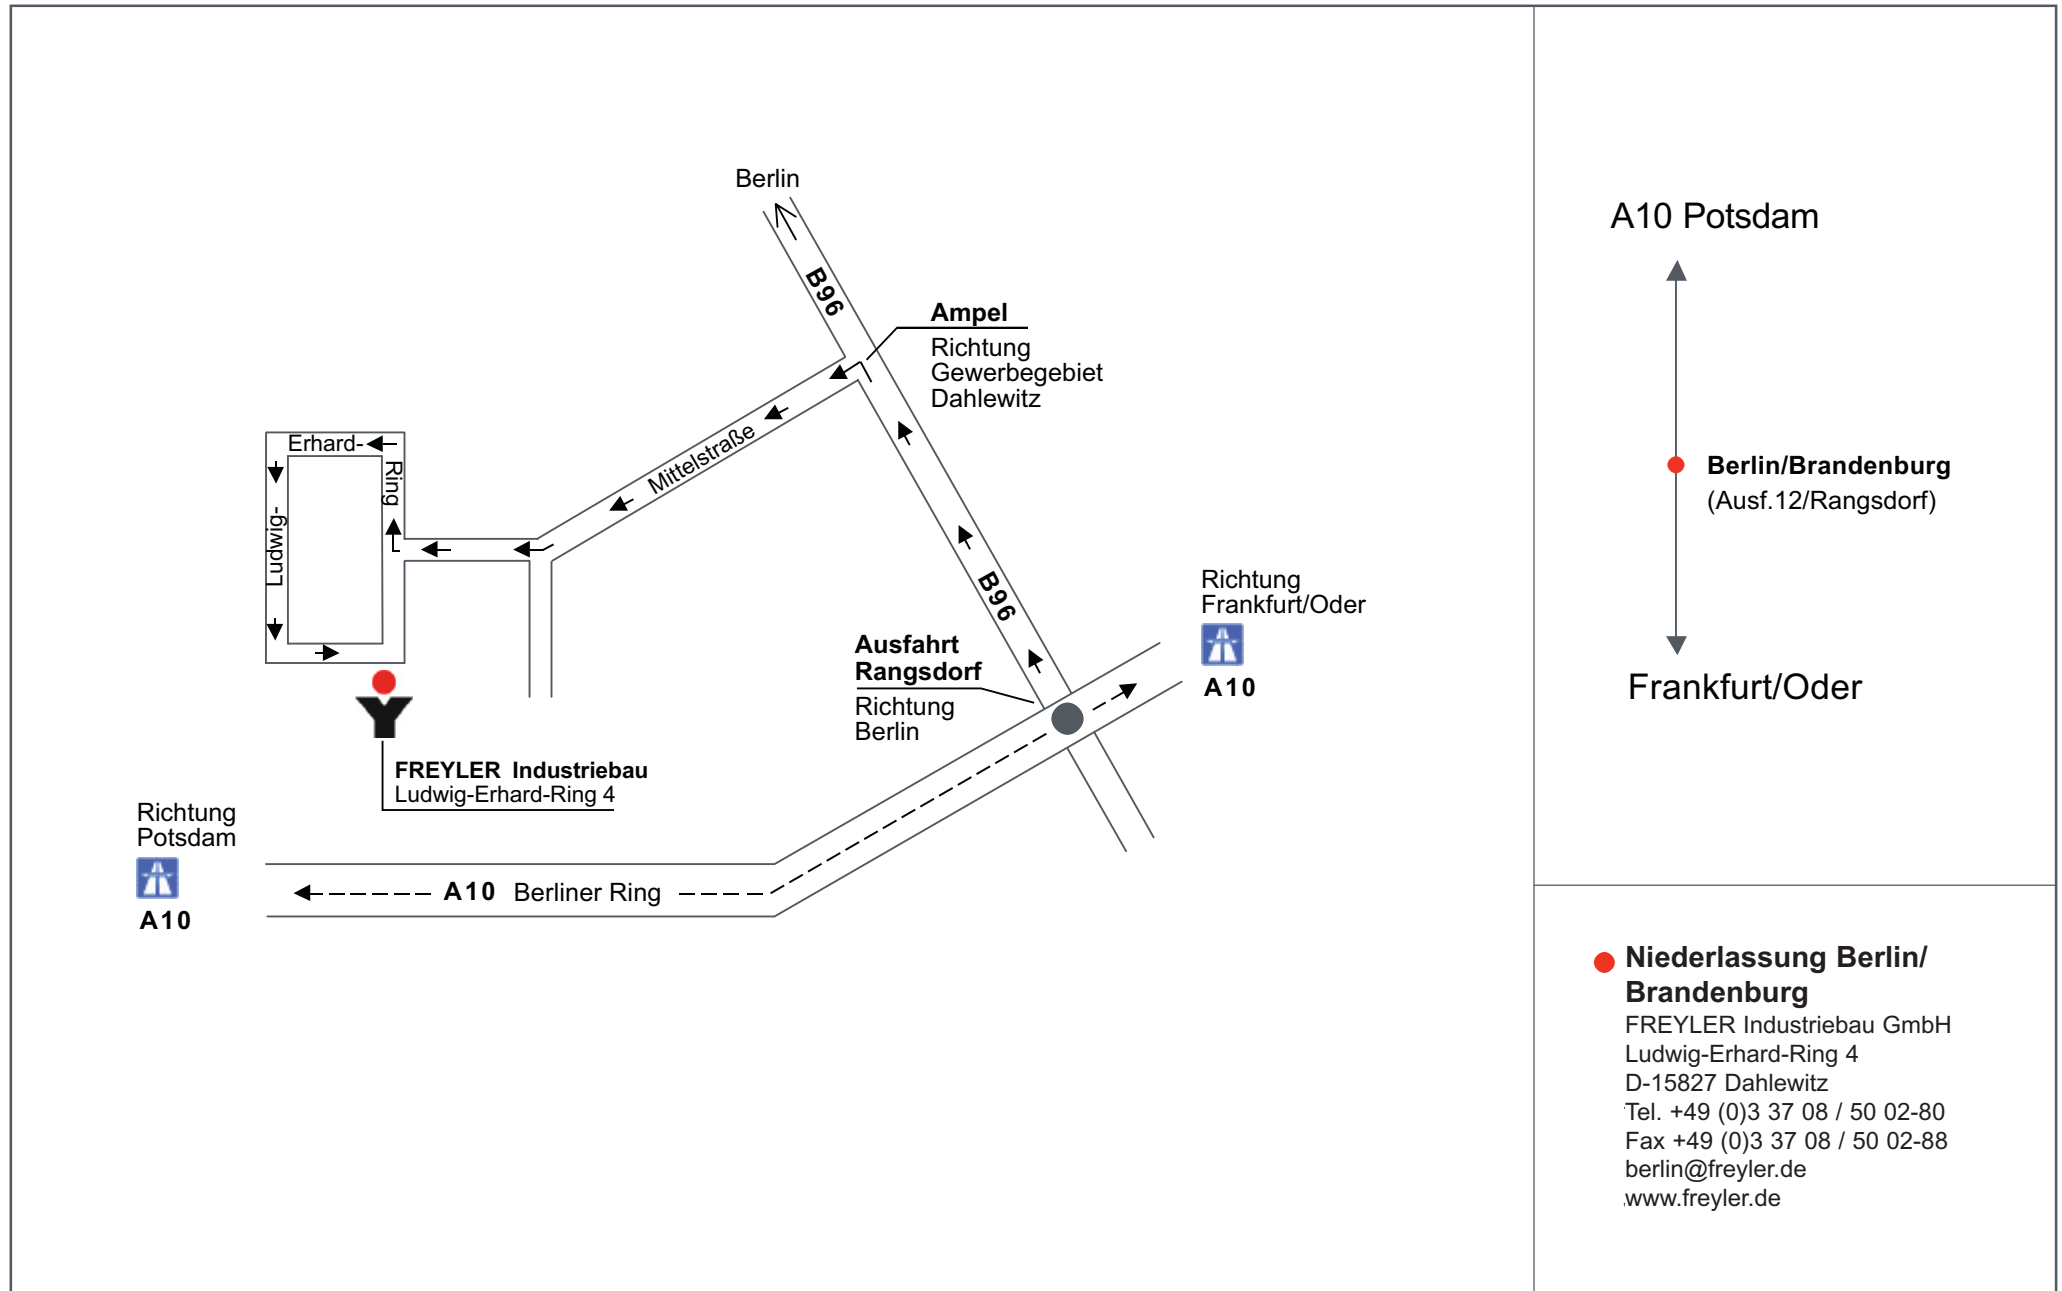

Anfahrtsplan Berlin/Brandenburg

Niederlassung

A10 Potsdam

Berlin/Brandenburg
(Ausf. 12/Rangsdorf)

Frankfurt/Oder

● **Niederlassung Berlin/
Brandenburg**

FREYLER Industriebau GmbH
Ludwig-Erhard-Ring 4
D-15827 Dahlewitz
Tel. +49 (0)3 37 08 / 50 02-80
Fax +49 (0)3 37 08 / 50 02-88
berlin@freyler.de
www.freyler.de